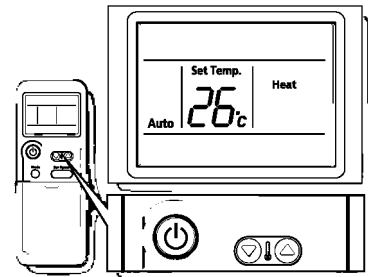

2.

Mode ()

Mode (),
: Auto (), Cool
(), Dry (). Fan ()
Heat ().

3.

Temperature ()

1 ° -30°

1°

4.