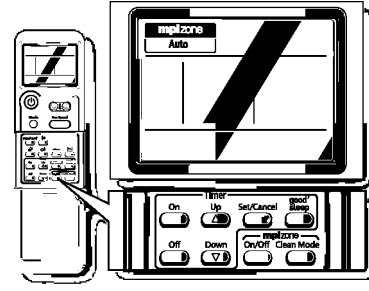

Р

^^zone

MPI ( ) ( ) (2),

1. KHonKy^^zoneOn/Off (./ .)

^^

MPI ^^20

2.

Clean Mode (

)

: Auto ( ),

Silence ( ) Rapid ( ).

Auto ( ):

Silence ( ):

Rapid ( ):

Clean Mode ( )

^^

^^

1. o y^^ZDneOn/Off (./ .)