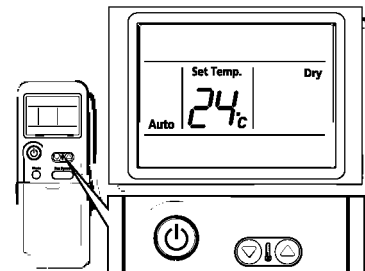

3.

Temperature ( )

18° -30°

1°