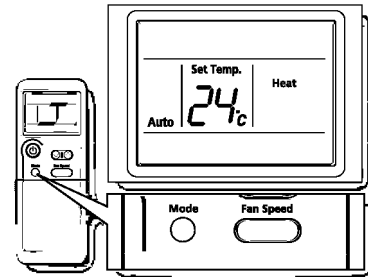

2.

Mode ()

Mode (),
: Auto (), Cool
(), Dry (). Fan ()
Heat ().

3.

Temperature ()

1 ° -30°

1°

4.