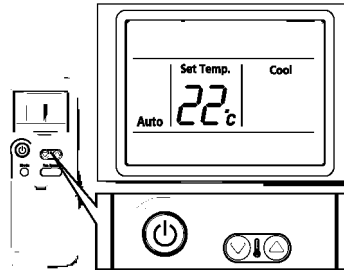

« »

1.

PowerO ( )

2.

Mode ( )

Cool ( ).

Mode ( ),

: Auto ( ), Cool ( ),

Dry ( ), Fan ( ) Heat ( ).

1

3.

Temperature ( )

1 ° ~30°

1°

4.

Fan Speed ( )

)

Fan Speed ( )

),

: Auto ( ), Low ( ), Medium ( )

High ( ).

. 19.)