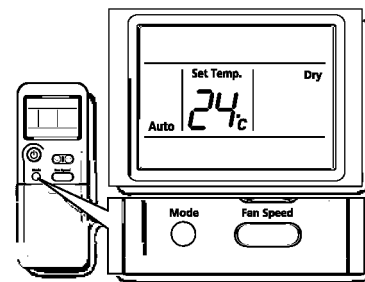

PowerO ()

2.

Mode ()

Dry ()

Mode (),

: Auto (), Cool

(), Dry (). Fan ()
Heat ().

3.