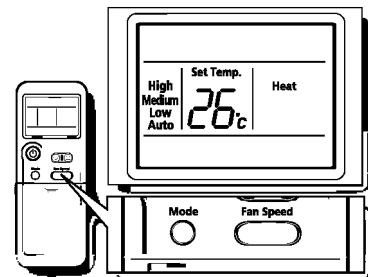

4.

Fan Speed ( )

Fan Speed ( ),
: Auto ( ), Low ( ),
Medium ( ) High ( ).