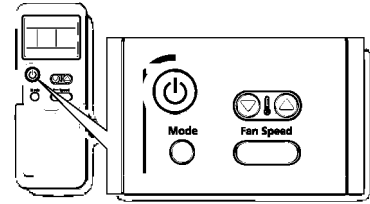

О

Power ( )

^^

^^

/

PowerO ( )