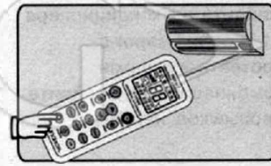

Протестируйте, правильно ли функции кнопок дистанционного управления (исключая кнопки Температуры и кнопки ON/OFF). Если да, код установлен. В противном случае нажмите кнопку SET, чтобы продолжить поиск.