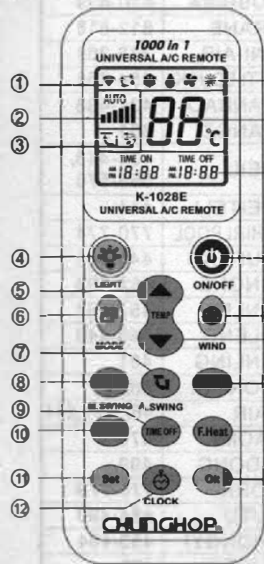

Инструкция пользователя для универсального пульта на кондиционер

Описание продукта:

Универсальный пульт дистанционного управления на кондиционер K-1028E. Пульт дистанционного управления был разработан, чтобы отдаленно управлять различными марками и моделями кондиционеров. Этот продукт включает быстрый поиск марки и автоматическое определение цифрового кода, работает с низким расходом энергии, на большое расстояние передачи, обладает множеством функций, легкая установка, визуальное представление и удобная ручная установка. Пульт дистанционного управления имеет большой экран LCD, который обеспечивает легкую установку и выполнение операций. В опции входят встроенные часы, выключатель таймер и функция ночной работы.

Описание панели:

1. Индикация связи
2. Индикация мощности
3. Направление выдувания
4. Подсветка
5. Температура "+"
6. Настройки
7. Автоматическое выдувание
8. Ручное выдувание
9. Выключение времени
10. Включение времени
11. Установка
12. Функциональная клавиша Часов
13. Индикация управления
14. Установленная температура
15. Код модели
16. Включение/Выключение
17. Регулировка мощности
18. Температура "-"
19. Быстрое охлаждение
20. Быстрый нагрев
21. Кнопка подтверждения